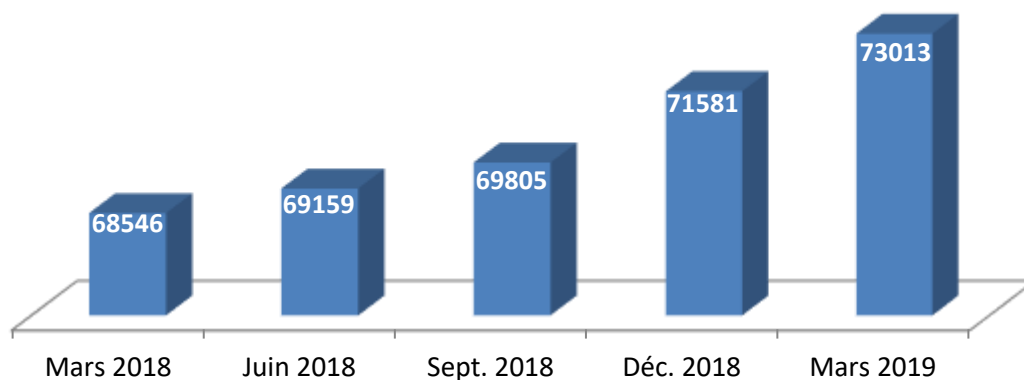

### 1.1. Evolution trimestrielle du parc des noms de domaine .ma

A fin mars 2019, le parc de noms de domaine **.ma** compte 73.013 noms de domaine enregistrés, soit une augmentation de +6,5% par rapport à mars 2018.

5.131 nouveaux noms de domaine ont été enregistrés pendant le 1<sup>er</sup> trimestre 2019, majoritairement directement sous le **.ma** (au premier niveau).