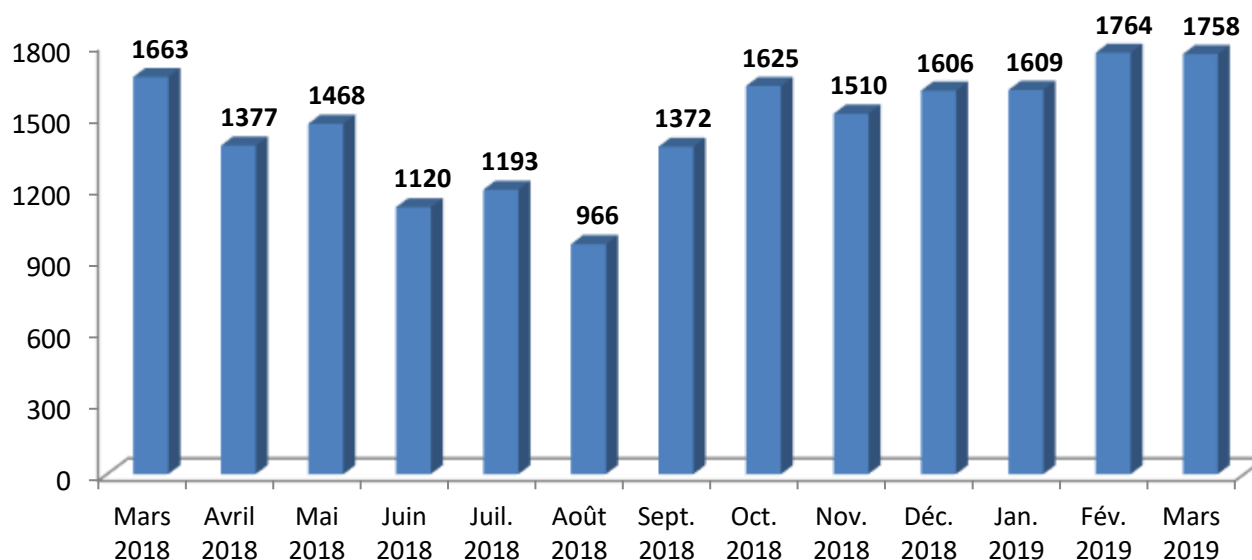

### 1.1. Evolution trimestrielle du parc des noms de domaine .ma

A fin mars 2019, le parc de noms de domaine **.ma** compte 73.013 noms de domaine enregistrés, soit une augmentation de +6,5% par rapport à mars 2018.

5.131 nouveaux noms de domaine ont été enregistrés pendant le 1<sup>er</sup> trimestre 2019, majoritairement directement sous le **.ma** (au premier niveau).

### 1.2. Evolution mensuelle du nombre de nouveaux enregistrements

De mars 2018 à mars 2019, 16.926 nouveaux noms de domaine **.ma** ont été enregistrés, avec une moyenne mensuelle de 1 463 enregistrements sur une année.