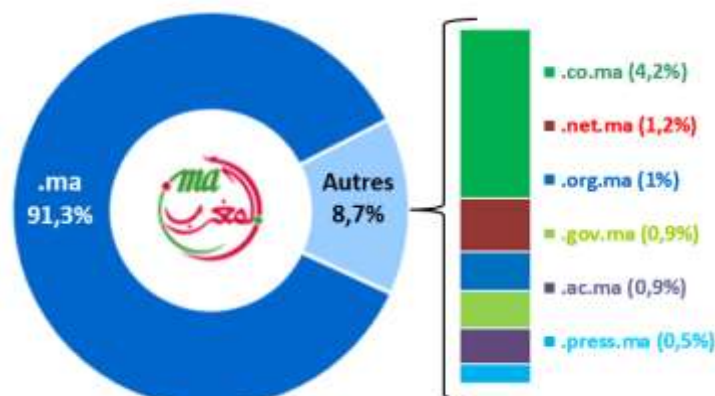

1.3. Répartition par extensions

91,3% des noms de domaine sont enregistrés directement sous l'extension de 1er niveau .ma.

2. PRESTATAIRES DES NOMS DE DOMAINE.MA

2.1. Nombre de Prestataires .ma

L'enregistrement des noms de domaine est effectué, conformément à la réglementation en vigueur², à travers des prestataires déclarés auprès de l'ANRT.

Le nombre total de prestataires **.ma**, déclarés auprès de l'ANRT, à fin mars 2019, est de 45, dont un (01) déclaré courant le 1er trimestre 2019 et deux résiliés durant ce même trimestre.